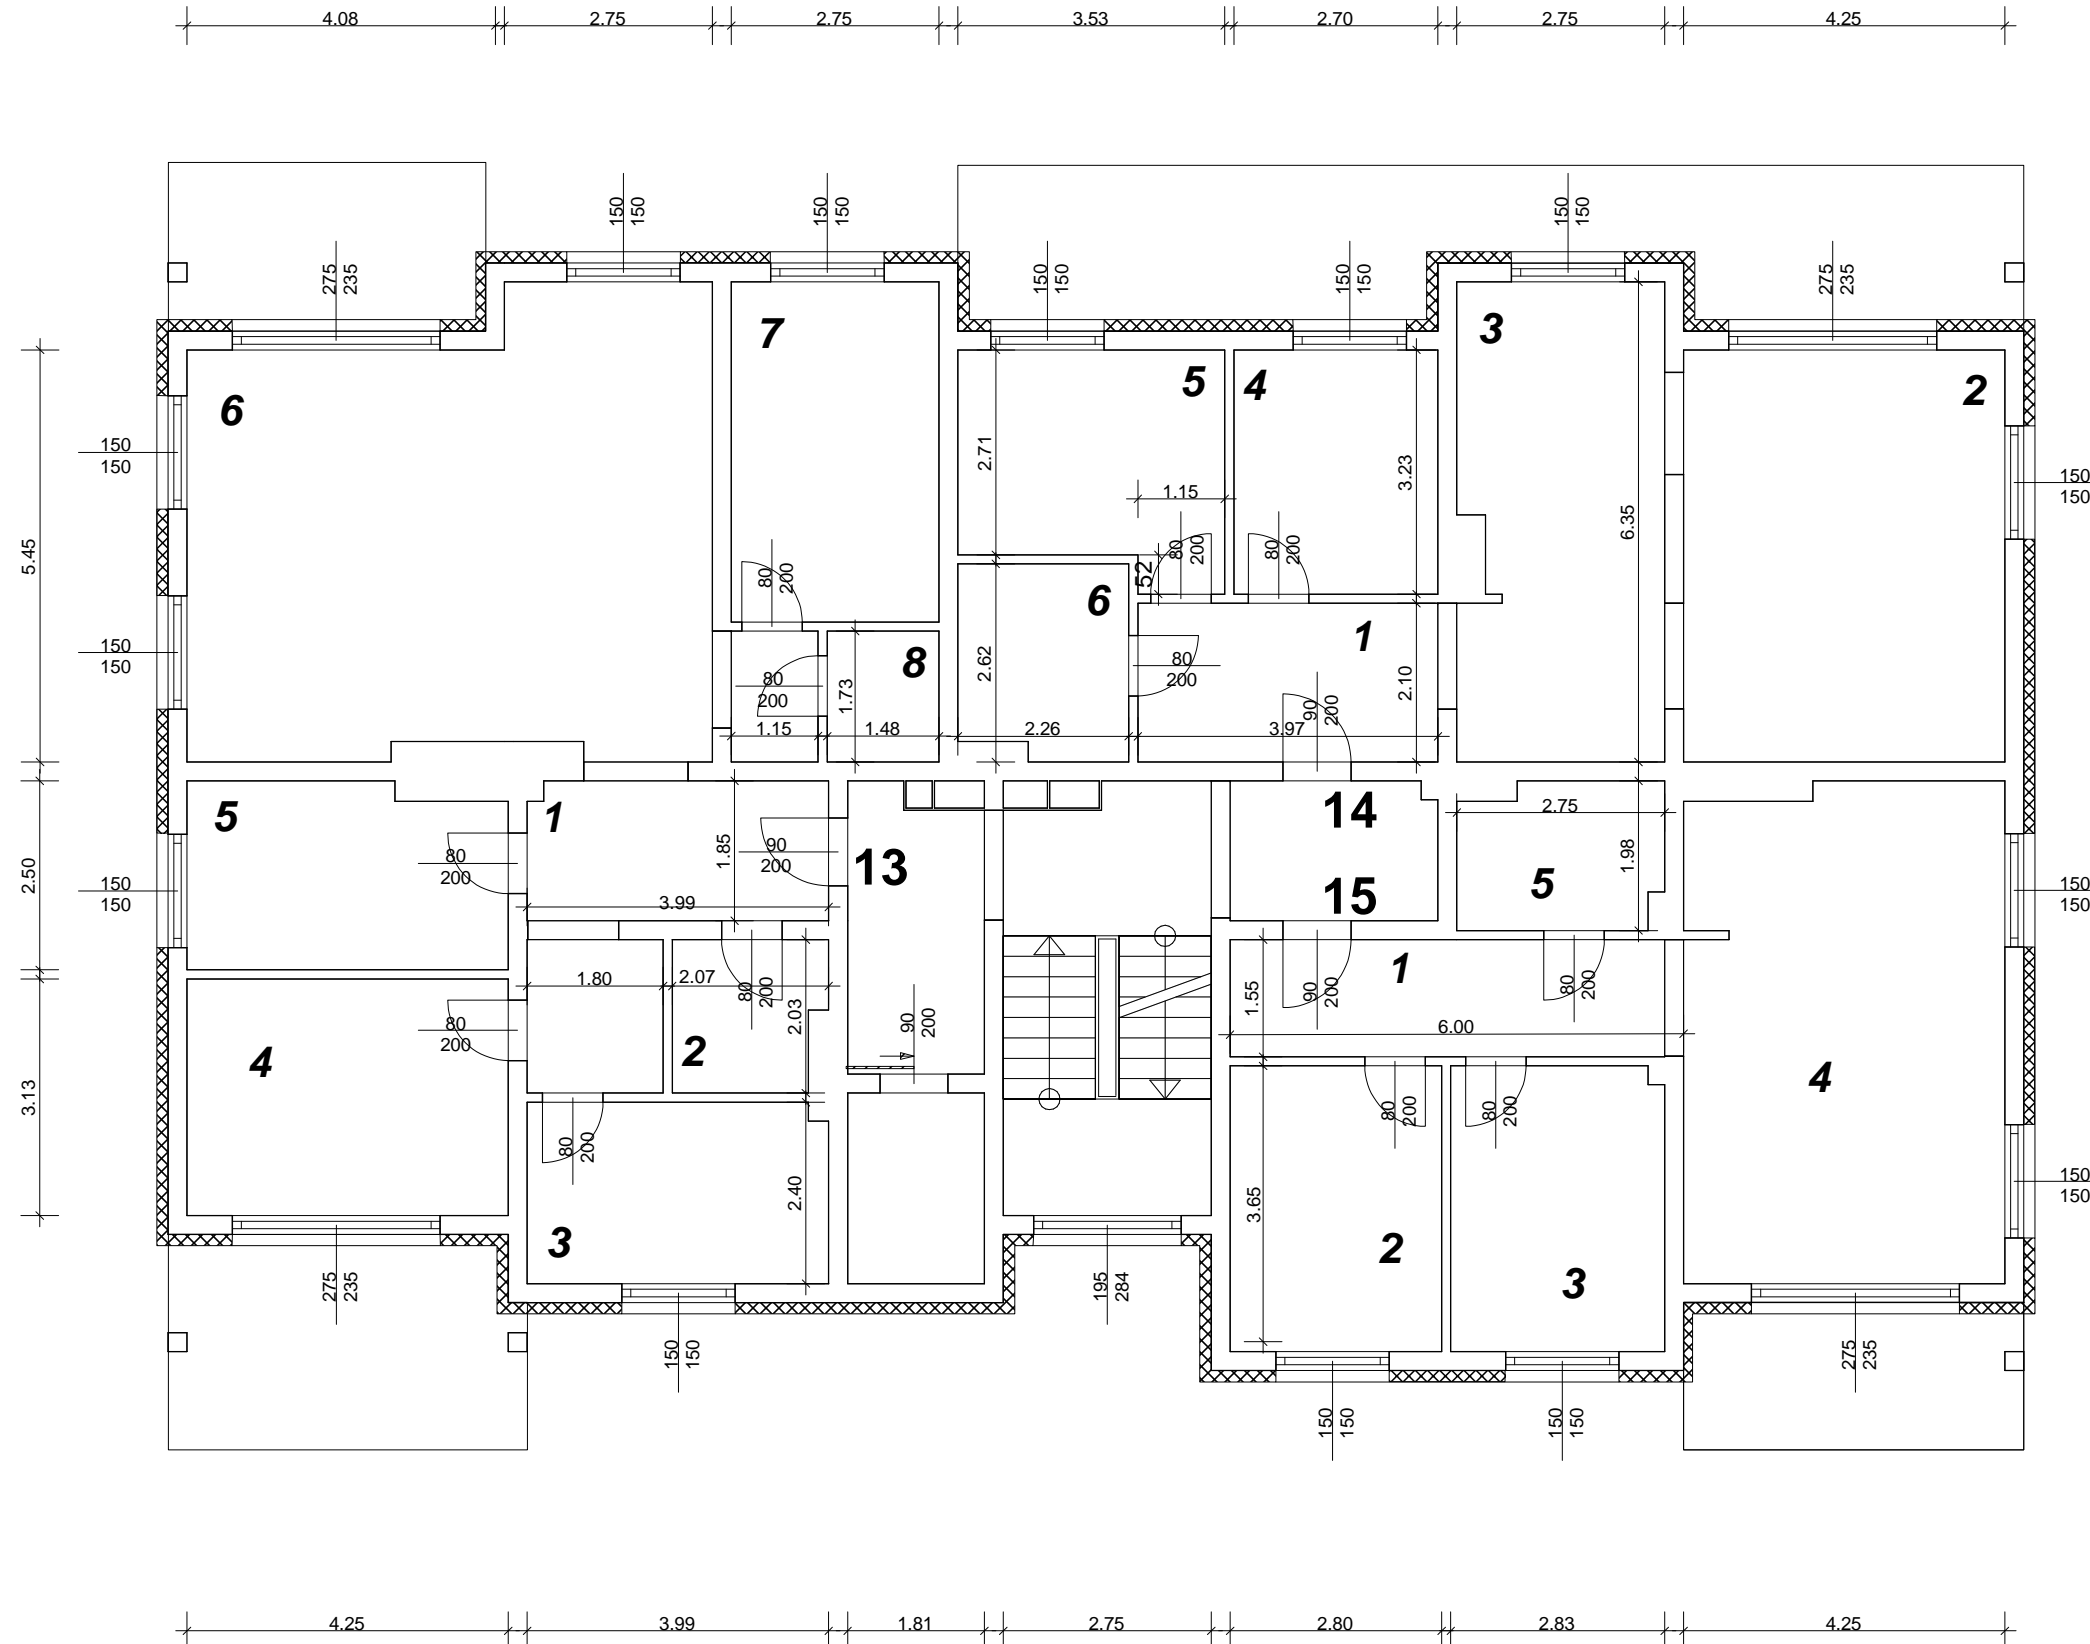

RZUT III PIĘTRA

WYKAZ POMIESZCZEŃ

Lokal mieszkalny nr 13	
1.Korytarz	11,27 m ²
2.Garderoba	3,62 m ²
3.Łazienka	9,07 m ²
4.Pokój	13,30 m ²
5.Pokój	10,62 m ²
6.Pokój z kuchnią	42,26 m ²
7.Pokój	12,37 m ²
8.W.C.	2,43 m ²
Razem	104,94 m²
Lokal mieszkalny nr 14	
1.Korytarz	8,34 m ²
2.Pokój	23,16 m ²
3.Kuchnia	17,06 m ²
4.Pokój	8,72 m ²
5.Pokój	10,17 m ²
6.Łazienka	5,67 m ²
Razem	73,12 m²
Lokal mieszkalny nr 15	
1.Korytarz	9,30 m ²
2.Pokój	10,22 m ²
3.Pokój	10,33 m ²
4.Pokój z kuchnią	27,19 m ²
5.Łazienka	5,23 m ²
Razem	62,27 m²