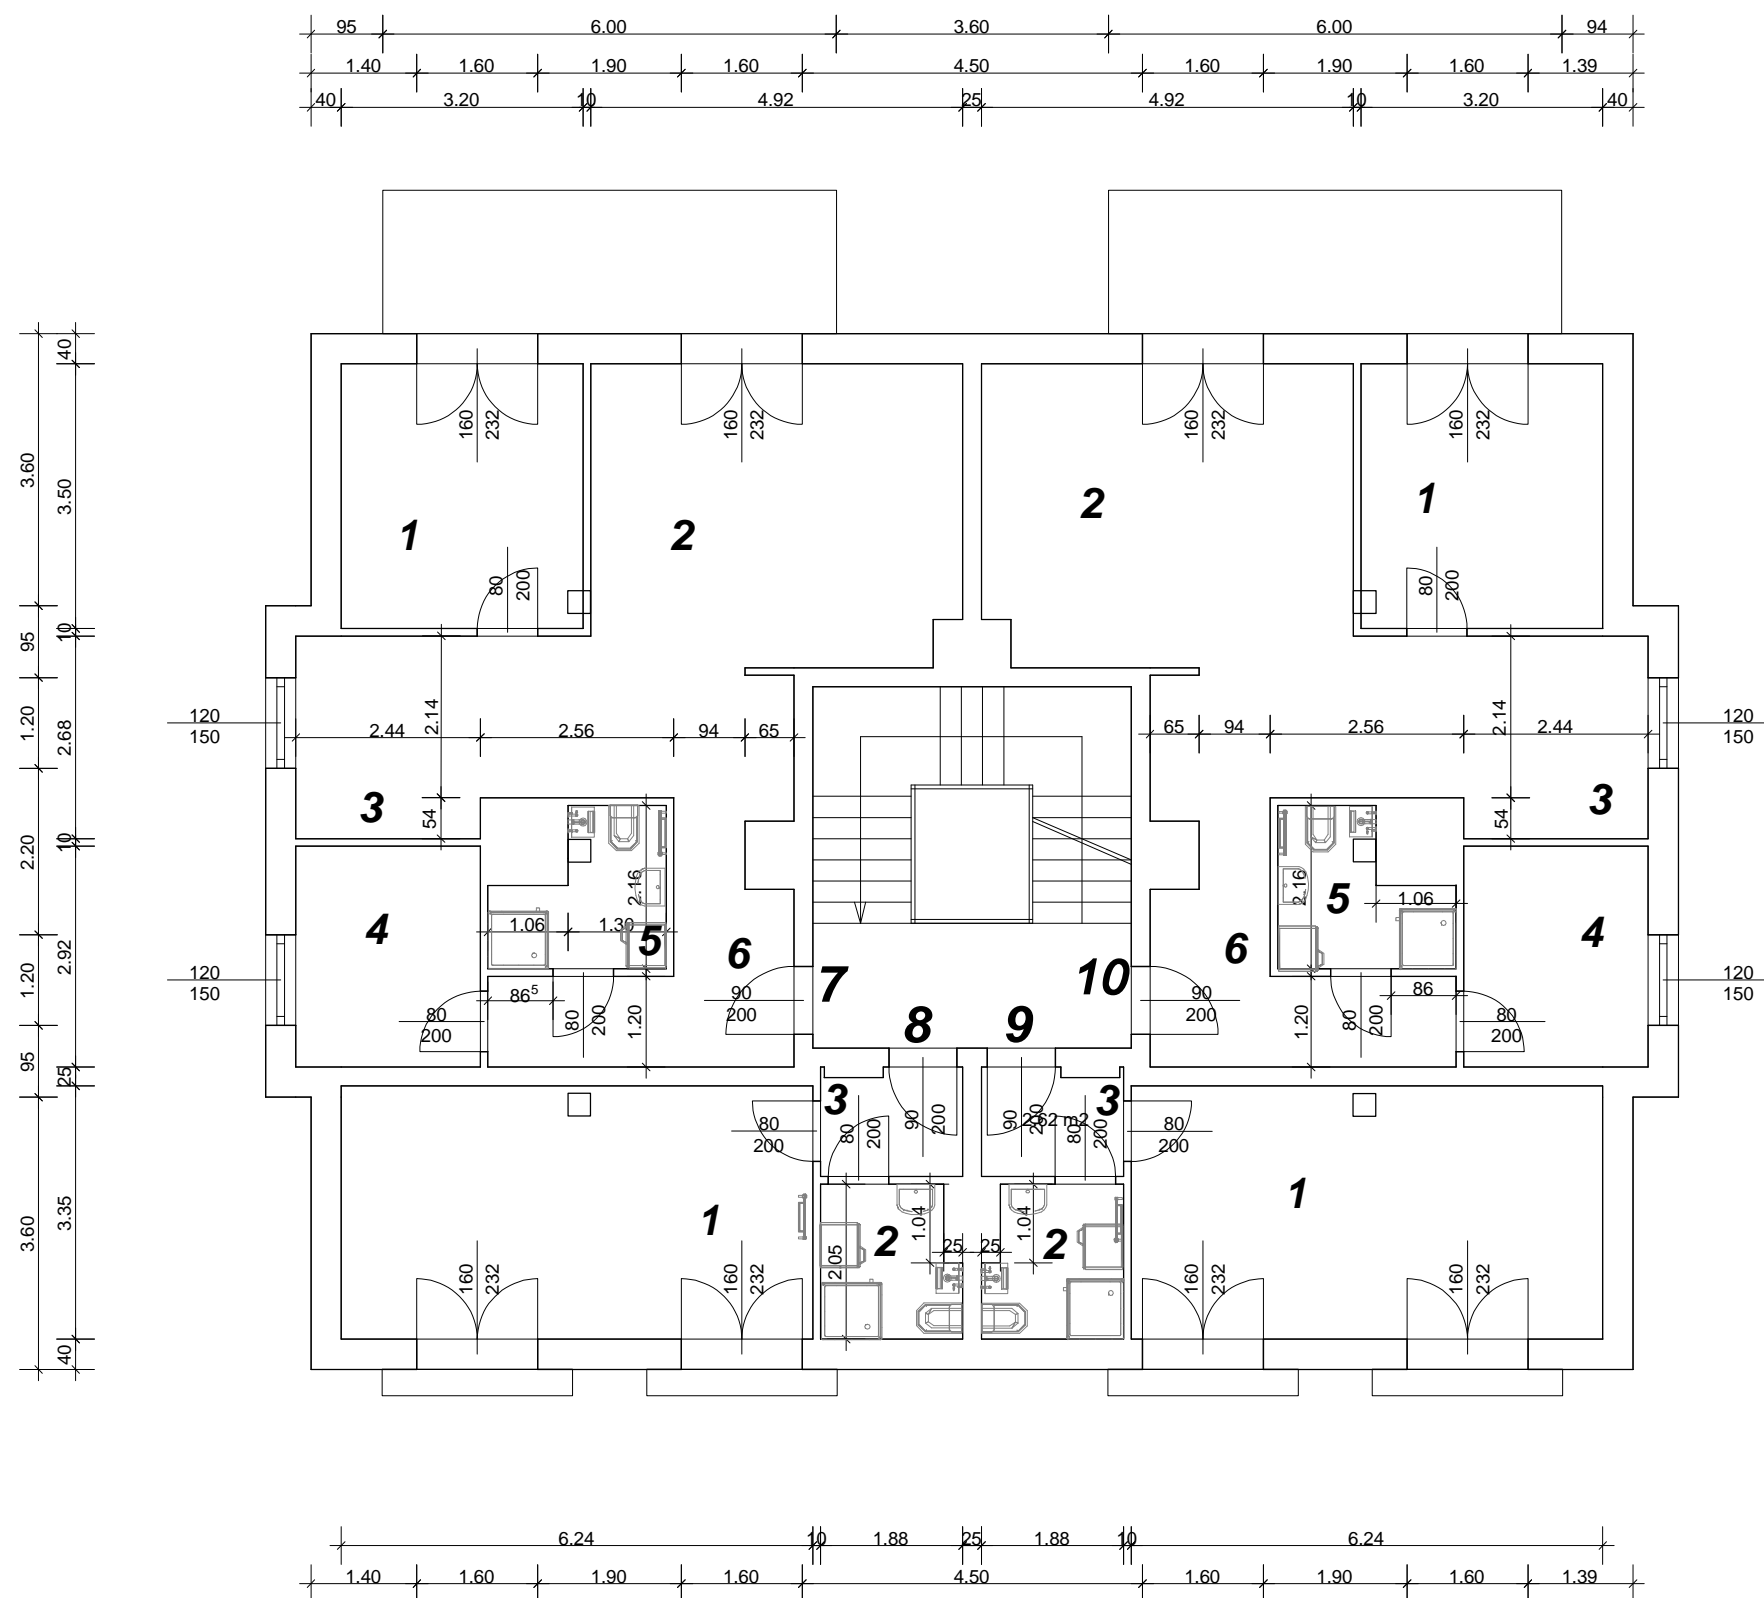

RZUT II PIĘTRA

Lokal mieszkalny nr 7

1. Pokój	11,20 m ²
2. Pokój	19,51 m ²
3. Kuchnia	9,66 m ²
4. Pokój	7,12 m ²
5. Łazienka	3,97 m ²
6. Przedpokój	12,61 m ²

RAZEM 64,07 m²

Lokal mieszkalny nr 8

1. Pokój + Kuchnia	20,90 m ²
2. Łazienka	3,59 m ²
3. Przedpokój	2,61 m ²

RAZEM 27,10 m²

Lokal mieszkalny nr 9

1. Pokój + Kuchnia	20,90 m ²
2. Łazienka	3,59 m ²
3. Przedpokój	2,61 m ²

RAZEM 27,10 m²

Lokal mieszkalny nr 10

1. Pokój	11,20 m ²
2. Pokój	19,51 m ²
3. Kuchnia	9,66 m ²
4. Pokój	7,12 m ²
5. Łazienka	3,97 m ²
6. Przedpokój	12,61 m ²

RAZEM 64,07 m²